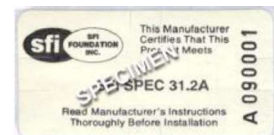

SFI Foundation «Spec 31.1A» «Spec 31.2A» (USA)
Aufkleber intern: Schwarz auf blass gelb
Autocollant intérieur: Noir sur jaune pâle
Gültigkeit/Validité: INTERNATIONAL FIA
und/et Schweiz/Suisse