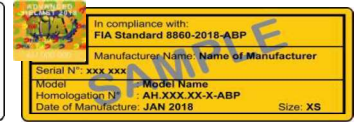

## Toutes épreuves / Alle Veranstaltungen

**FIA 8860-2018 und/et 8860-2018-ABP**  
 Aufkleber: Weiss oder Orange (ABP)  
 Autocollant: Blanc ou orange (ABP)  
 Gültigkeit/Validité: INTERNATIONAL FIA  
 und/et Schweiz/Suisse

**BSI - British Standard «BS 6658-85 A» (GBR)**  
 Aufkleber: Type A = Blau / Bleu  
 Gültigkeit/Validité: nur/seult Schweiz/Suisse

**BSI - British Standard «BS 6658-85 A/FR» (GBR)**  
 Autocollant: Type A/FR = Rot / Rouge  
 Gültigkeit/Validité: nur/seult Schweiz/Suisse