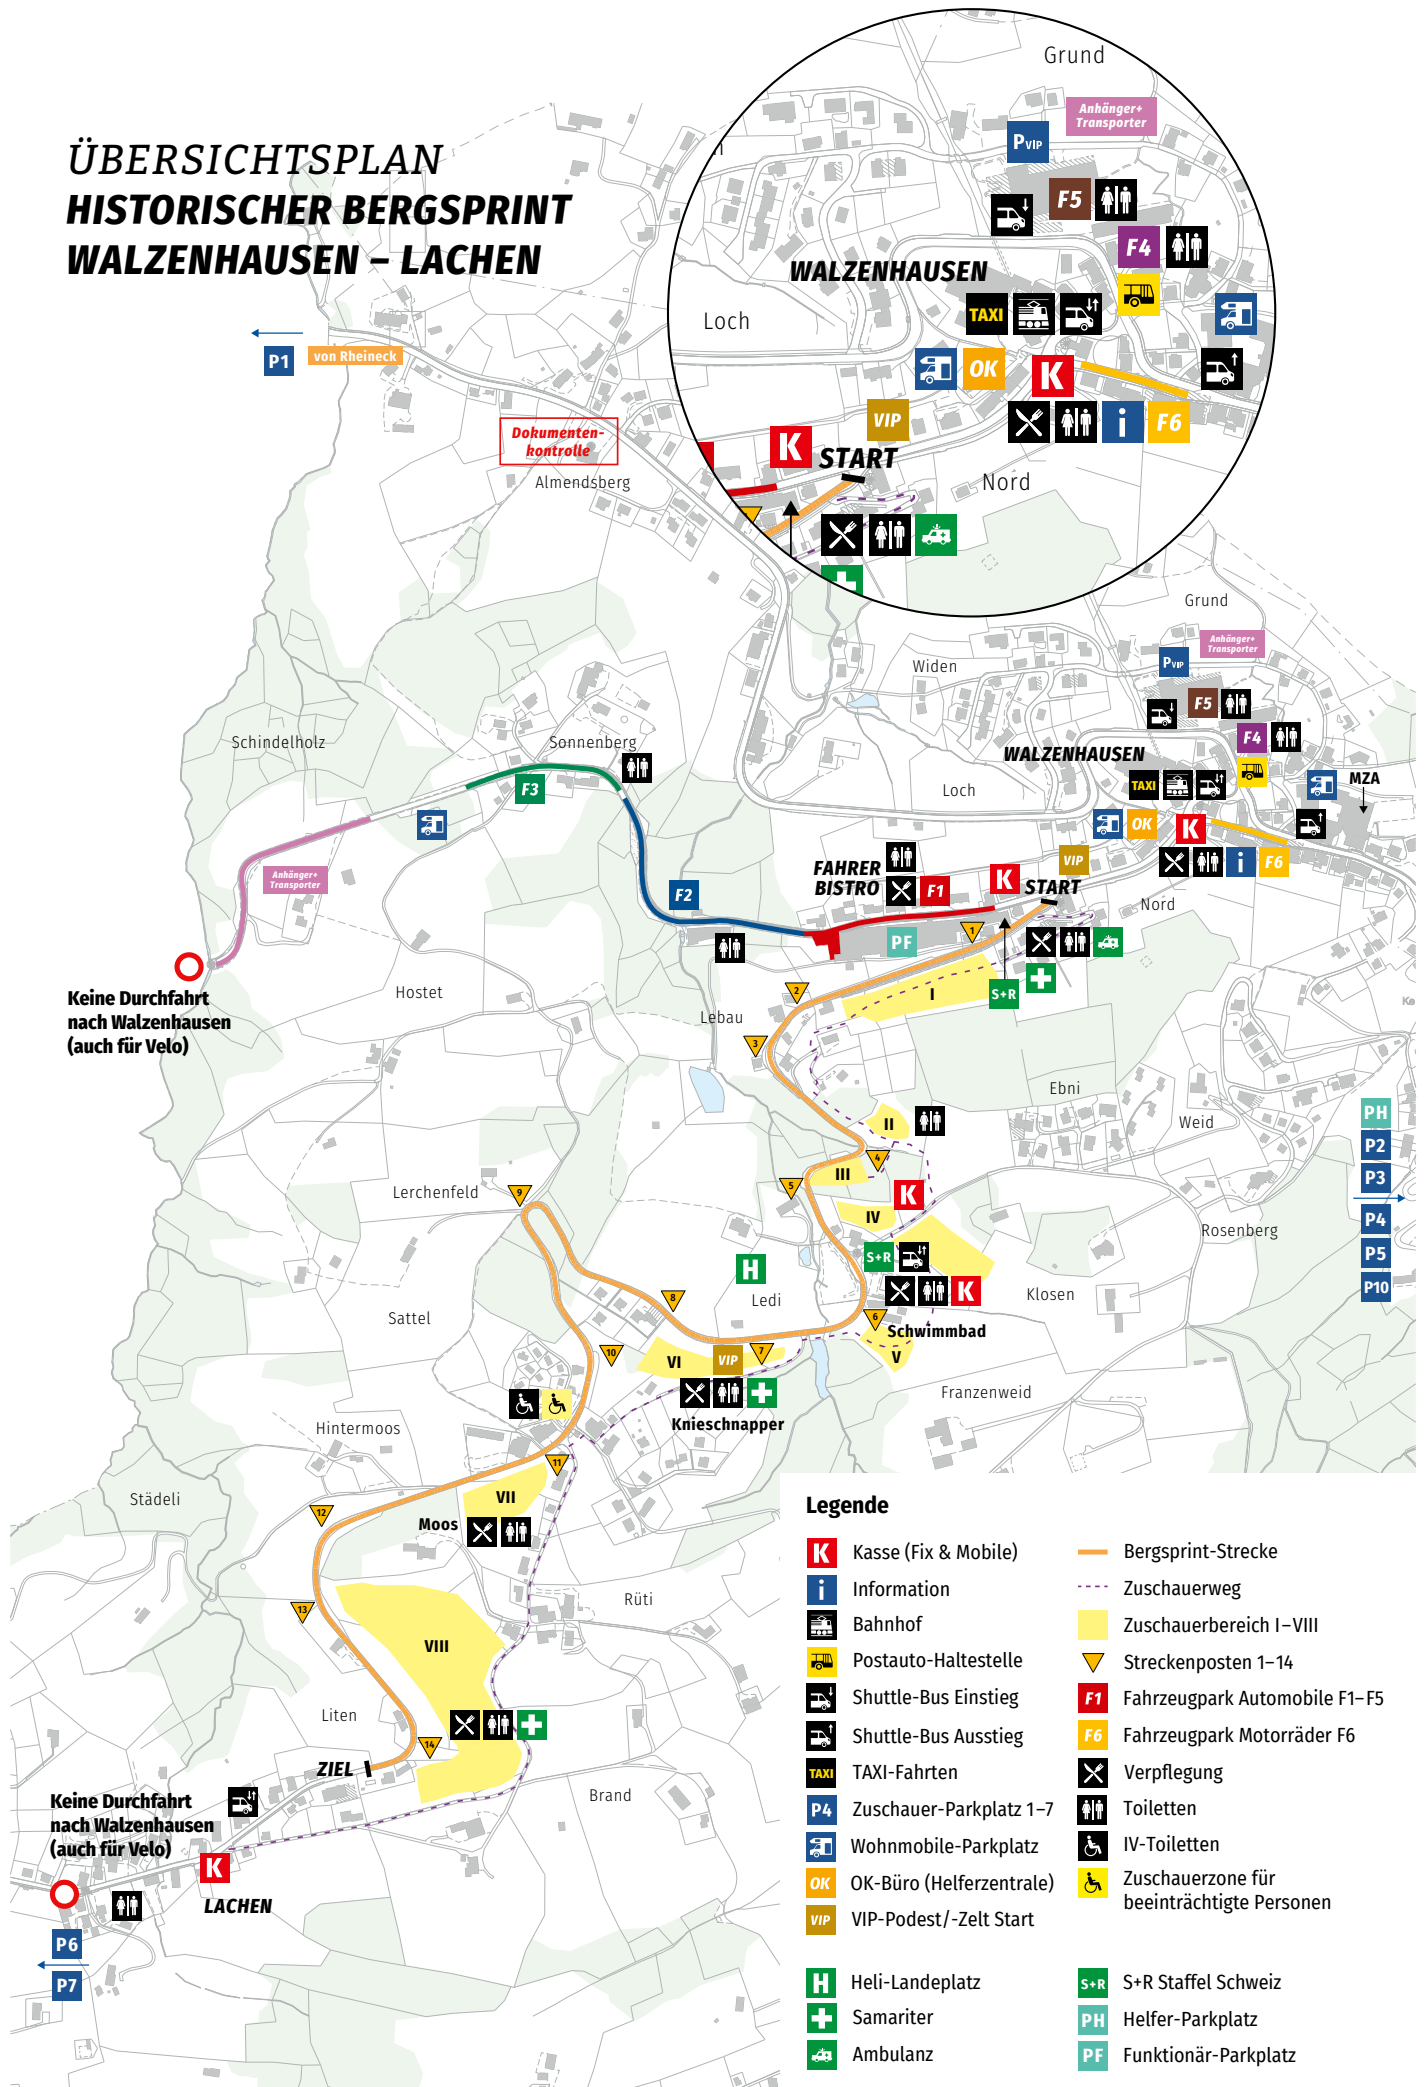

ÜBERSICHTSPLAN HISTORISCHER BERGSPRINT WALZENHAUSEN – LACHEN

PARKPLÄTZE HISTORISCHER BERGSPRINT WALZENHAUSEN – LACHEN

*Bitte folgen Sie den
Ausschilderungen und
dem Einweispersonal.*